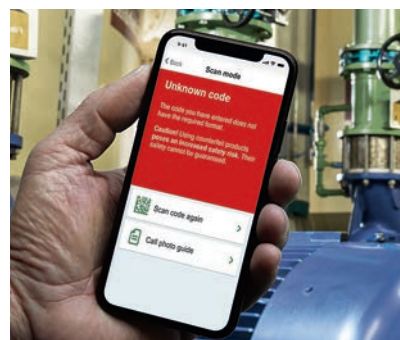

Scannez le QR-Code sur l'emballage